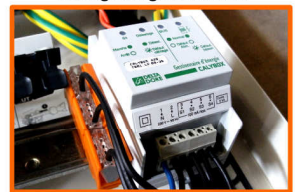

Tableau pré câblé

Coffret de communication

Etiquettes repères

Câblage du gestionnaire

## Les avantages

- Tableau 18 modules complètement pré-câblé.
- Intégration du gestionnaire d'énergie et domotique
- Modules repérés en fonction de nos pieuvres
- Identifiant sous les disjoncteurs permettant de vous guider lors de la mise en oeuvre
- Jeu de goulottes fourni
- Plan du tableau en couleur fourni