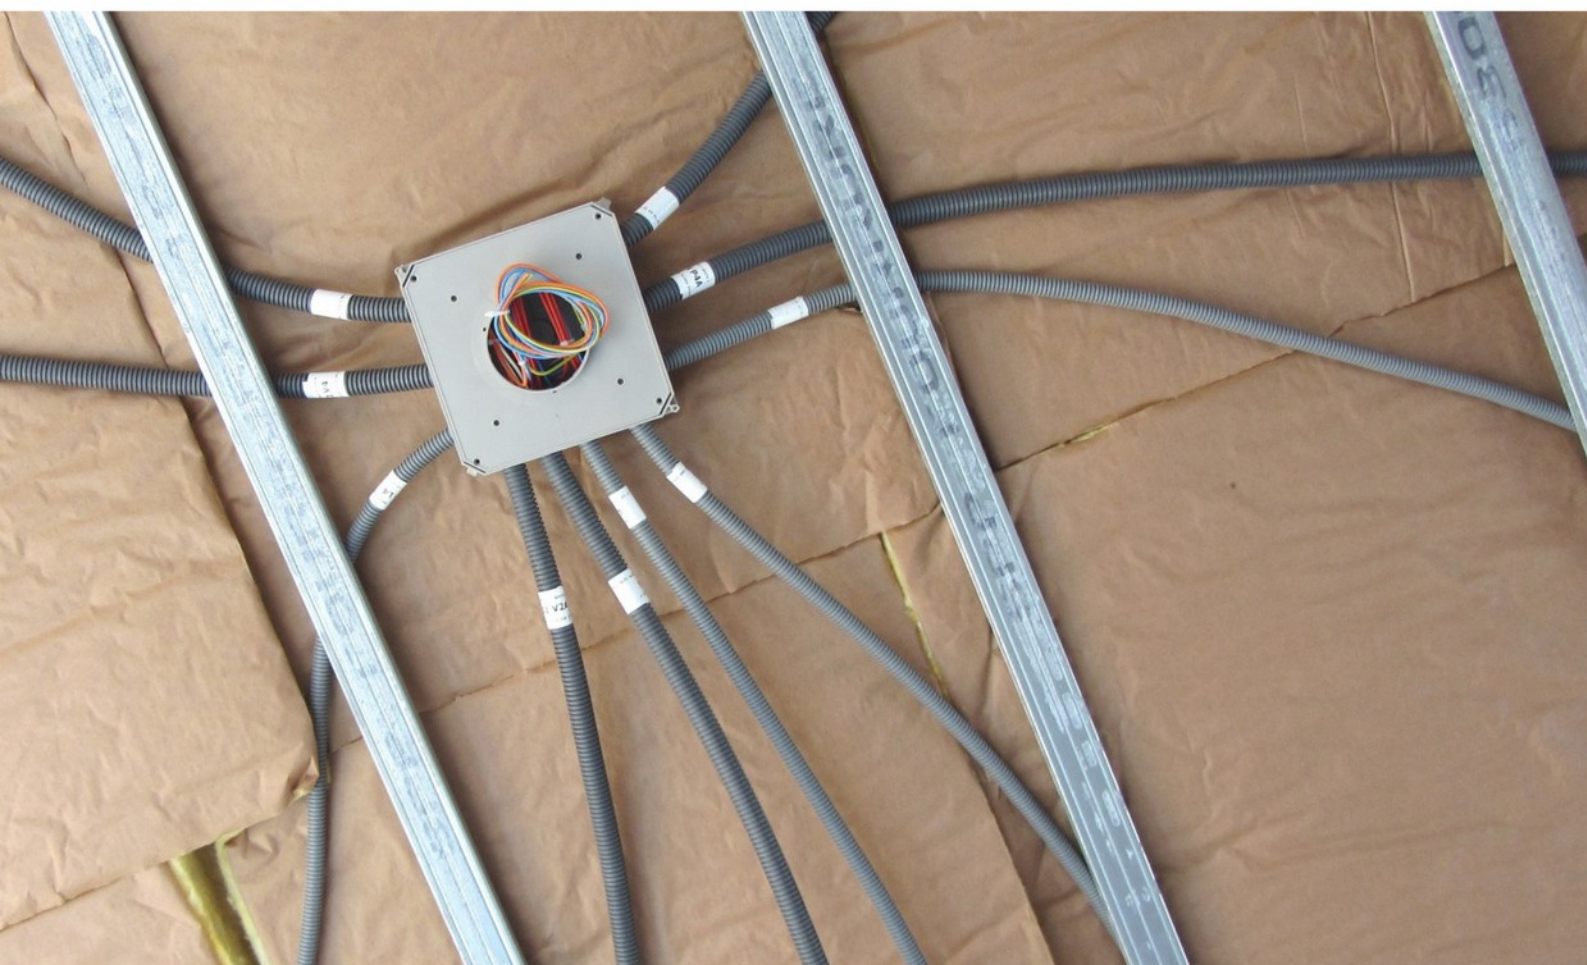

Réseau électrique préfabriqué

Optimisez l'installation de vos réseaux

Retrouvez nos produits et services

www.pro-fil.com

Scanner ce code à partir de votre smartphone ou tablette

- ▶ Réseau préfabriqué sur-mesure, installation rapide
- ▶ Respect des normes NF
- ▶ Matières premières de qualité

Avec Pro'Fil, adoptez la simplicité

Optimiser l'installation du réseau électrique

Pieuvre électrique

Tableau électrique
Coffret com, GTL

Pack appareillage

Plan et notice

A partir de vos plans de construction, nous concevons vos réseaux de distribution électrique, sur-mesure, prêt à poser. Nos systèmes permettent un gain de temps sur la mise en oeuvre et une intégration de tous les éléments d'une installation moderne, parfaitement adaptée aux normes.

- Matières premières de haute qualité (fil électrique, gaine électrique)
- Repères plastifiés sur chaque ligne électrique pour les identifier et faciliter l'installation
- Plan d'installation format A3 en couleur
- Réduction des coûts grâce à une conception précise et optimisée
- Gain de temps sur le chantier pour la mise en oeuvre du kit électrique
- Livraison partout en France, sur palette, en carton avec bande de garantie

Comment installer une pieuvre électrique ?

Cliquez sur l'image pour visionner
la vidéo de démonstration