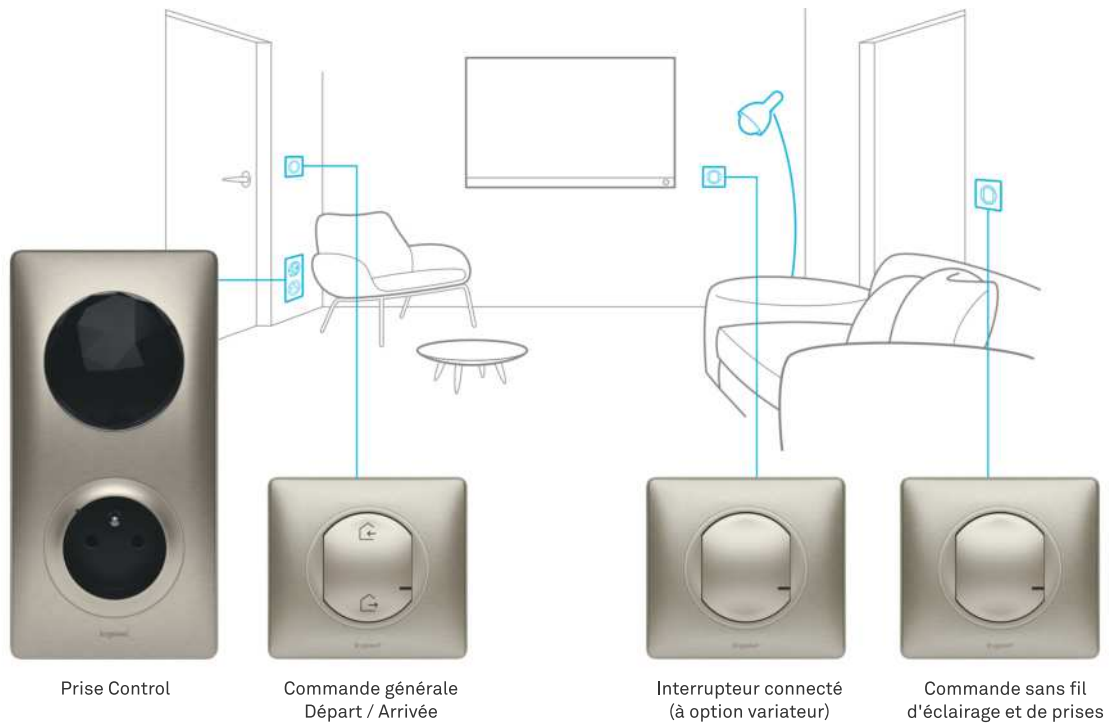

Je contrôle mes équipements grâce à une commande sans fil ou un interrupteur

Je contrôle mes équipements depuis chez moi, comme à l'extérieur

Je contrôle mes équipements par la voix grâce à un assistant vocal (comme Siri ou google)

Je connecte ma première pièce avec le pack de démarrage

Je rends mon installation connectée et j'ai une première prise connectée

Je complète mon installation

Avec le pack extension et les packs unitaires, je connecte le reste de mon logement
Bien entendu l'équipe Pro'Fil analyse vos besoins et vous propose un pack sur-mesure !